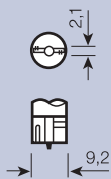

Классификация автомобильных ламп по типу и назначению

Стандартные цоколи и патроны

SV8.5-8
IEC 7004-81
DIN 49705 T2

W2x4.6d
IEC 7004-94
DIN 49632 T1

W2.1x9.2d

W2.1x9.5d
IEC 7004-91
DIN 49632 T2

W2.5x16d

W2.5x16q